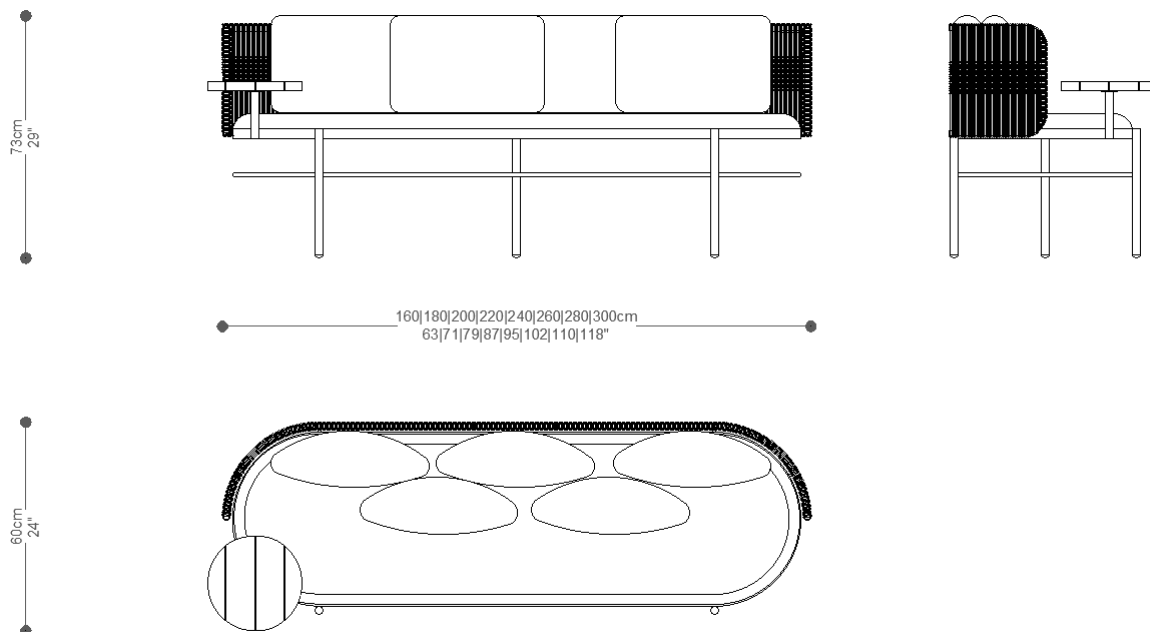

Sofá Capri

SOFA
CAPRI

BRETON